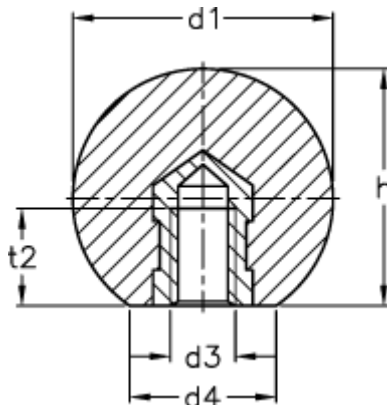

Varenummer: 20135398

Beskrivelse: E+G Kugleknop DIN 319-KU-16-M4-E-MS

## Mål

---

$d1$	= 16
$d3$	= M4
$d4$ ca.	= 8
$h$	= 15.0
$t2$ min.	= 6.0